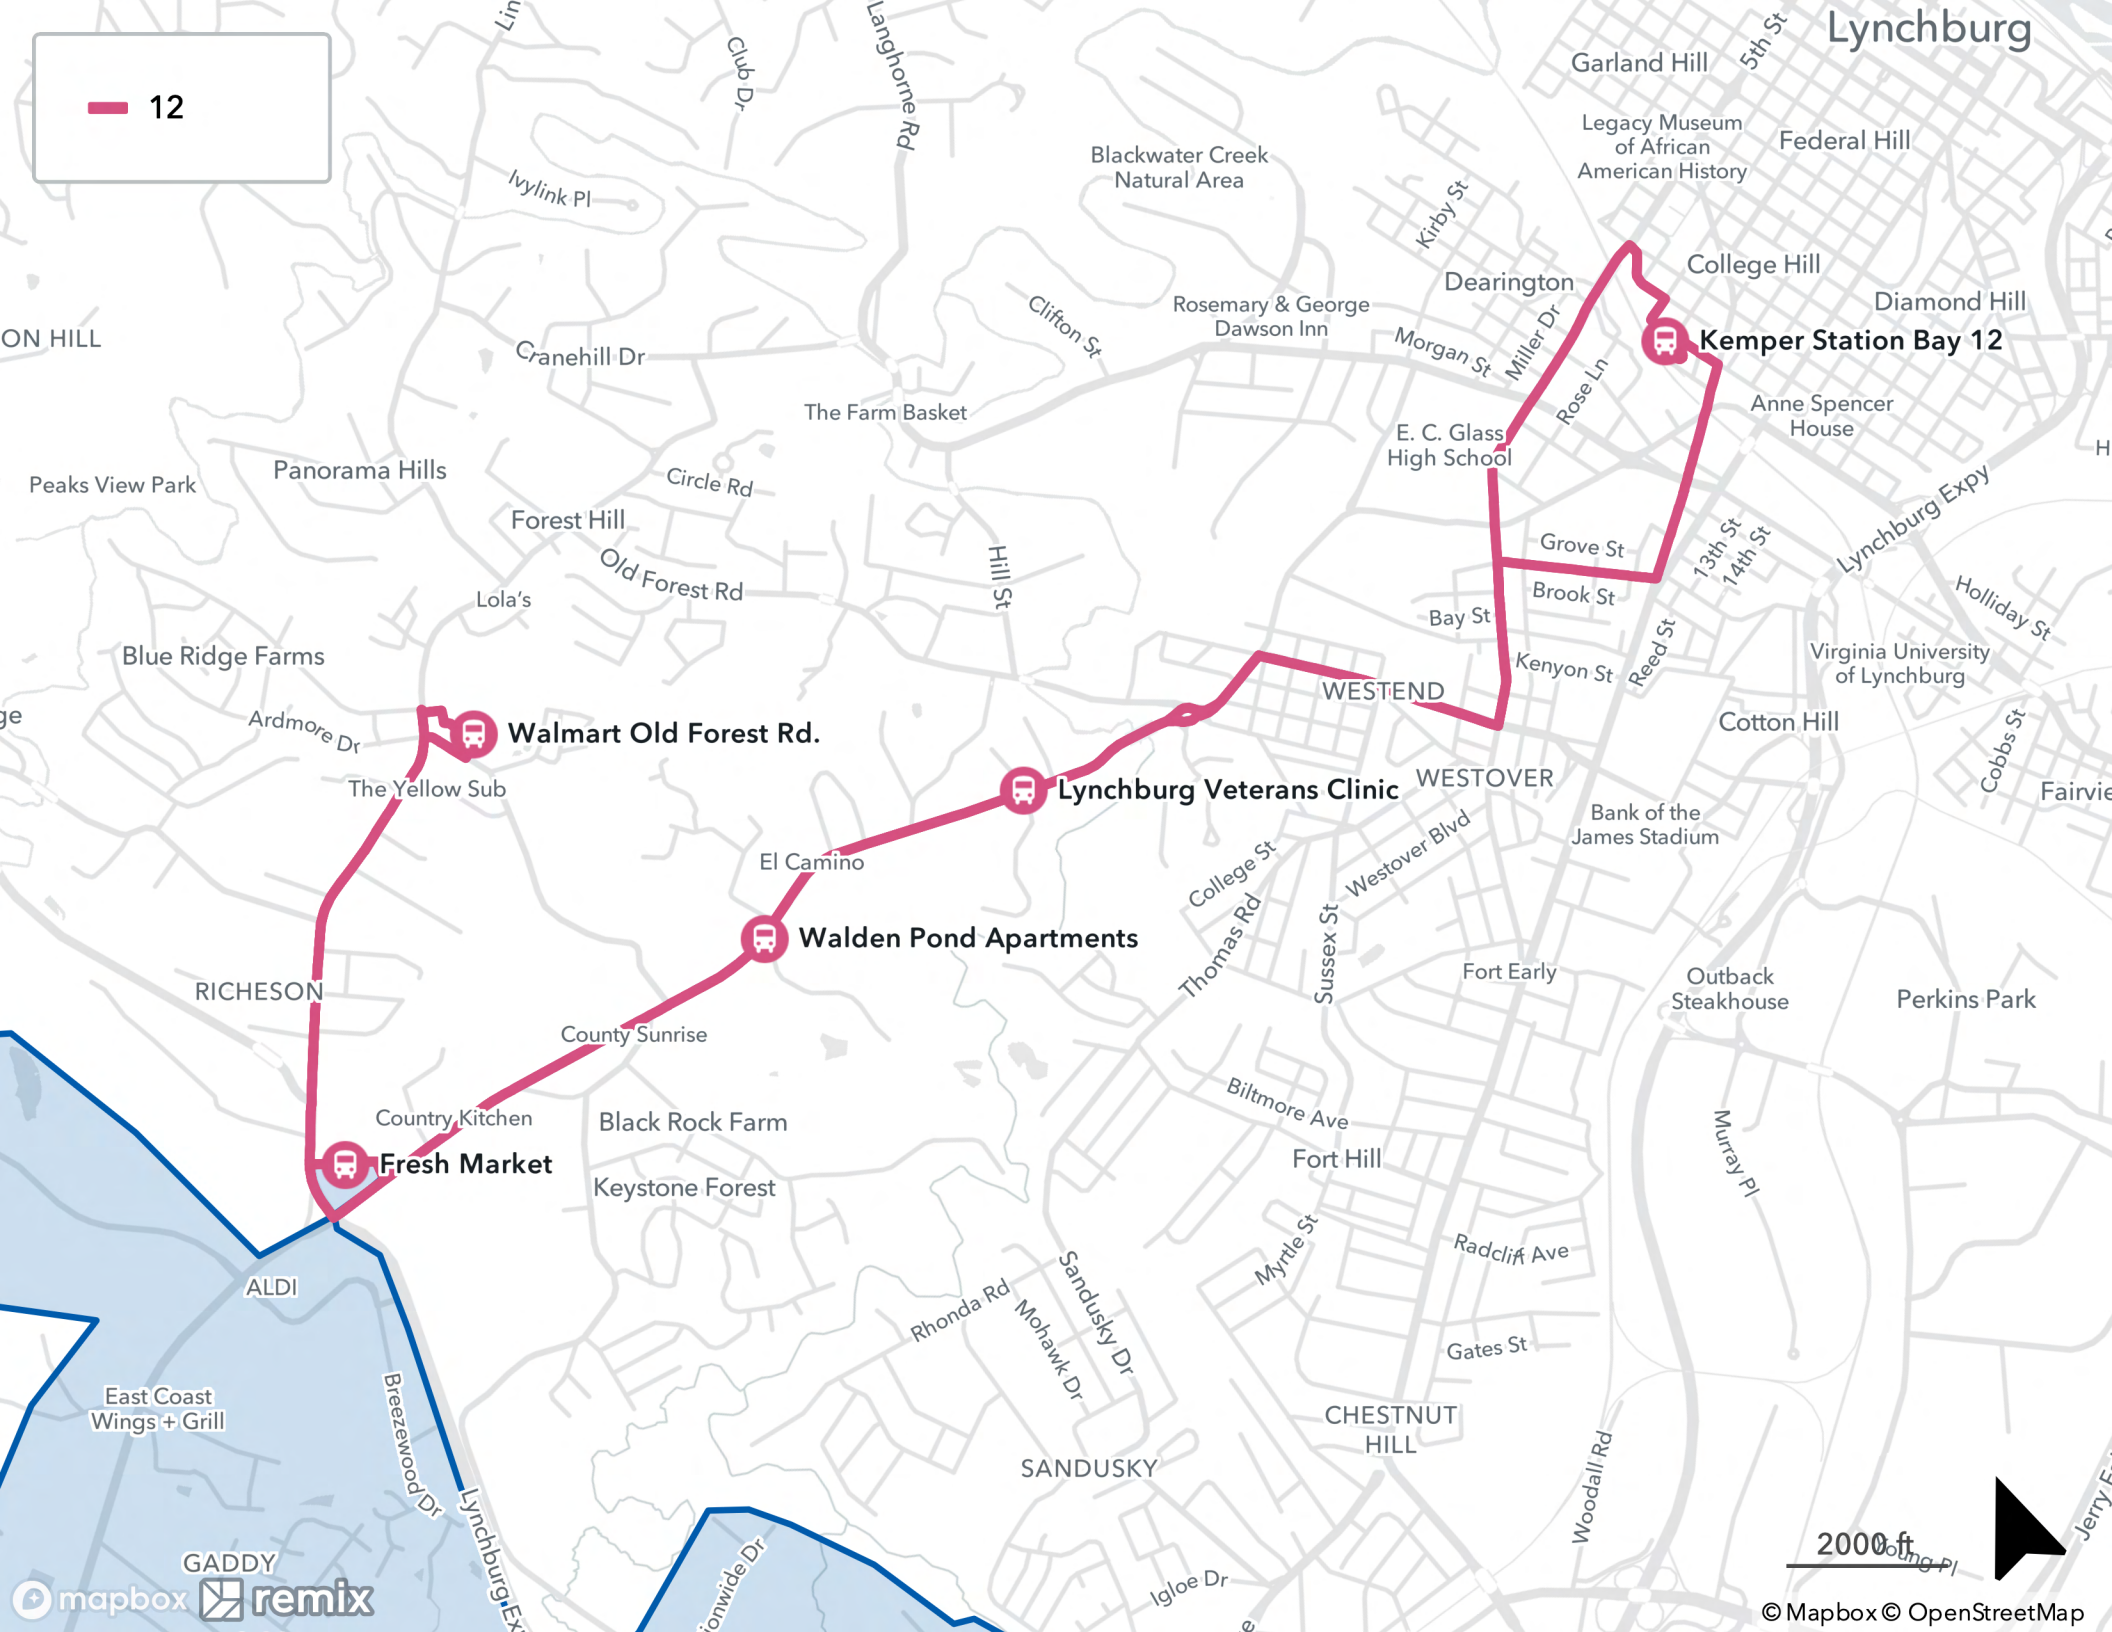

# ROUTE 12

Kemper Station Bay 12	Lynchburg Veterans Clinic	Fresh Market	Walmart Old Forest Rd.	Walmart Old Forest Rd.	Fresh Market	Walden Pond Apartments	Kemper Station Bay 12
5:45a	5:52a	6:05a	6:15a	6:20a	6:25a	6:28a	6:40a
6:45a	6:52a	7:05a	7:15a	7:20a	7:25a	7:28a	7:40a
7:45a	7:52a	8:05a	8:15a	8:20a	8:25a	8:28a	8:40a
8:45a	8:52a	9:05a	9:15a	9:20a	9:25a	9:28a	9:40a
9:45a	9:52a	10:05a	10:15a	10:20a	10:25a	10:28a	10:40a
10:45a	10:52a	11:05a	11:15a	11:20a	11:25a	11:28a	11:40a
11:45a	11:52a	<b>12:05p</b>	<b>12:15p</b>	<b>12:20p</b>	<b>12:25p</b>	<b>12:28p</b>	<b>12:40p</b>
<b>12:45p</b>	<b>12:52p</b>	<b>1:05p</b>	<b>1:15p</b>	<b>1:20p</b>	<b>1:25p</b>	<b>1:28p</b>	<b>1:40p</b>
<b>1:45p</b>	<b>1:52p</b>	<b>2:05p</b>	<b>2:15p</b>	<b>2:20p</b>	<b>2:25p</b>	<b>2:28p</b>	<b>2:40p</b>
<b>2:45p</b>	<b>2:52p</b>	<b>3:05p</b>	<b>3:15p</b>	<b>3:20p</b>	<b>3:25p</b>	<b>3:28p</b>	<b>3:40p</b>
<b>3:45p</b>	<b>3:52p</b>	<b>4:05p</b>	<b>4:15p</b>	<b>4:20p</b>	<b>4:25p</b>	<b>4:28p</b>	<b>4:40p</b>
<b>4:45p</b>	<b>4:52p</b>	<b>5:05p</b>	<b>5:15p</b>	<b>5:20p</b>	<b>5:25p</b>	<b>5:28p</b>	<b>5:40p</b>
<b>5:45p</b>	<b>5:52p</b>	<b>6:05p</b>	<b>6:15p</b>	<b>6:20p</b>	<b>6:25p</b>	<b>6:28p</b>	<b>6:40p</b>
<b>6:45p</b>	<b>6:52p</b>	<b>7:05p</b>	<b>7:15p</b>	<b>7:20p</b>	<b>7:25p</b>	<b>7:28p</b>	<b>7:40p</b>
<b>7:45p</b>	<b>7:52p</b>	<b>8:05p</b>	<b>8:15p</b>	<b>8:20p</b>	<b>8:25p</b>	<b>8:28p</b>	<b>8:40p</b>
<b>8:45p</b>	<b>8:52p</b>	<b>9:05p</b>	<b>9:15p</b>	<b>9:20p</b>	<b>9:25p</b>	<b>9:28p</b>	<b>9:40p</b>

12

2000ft